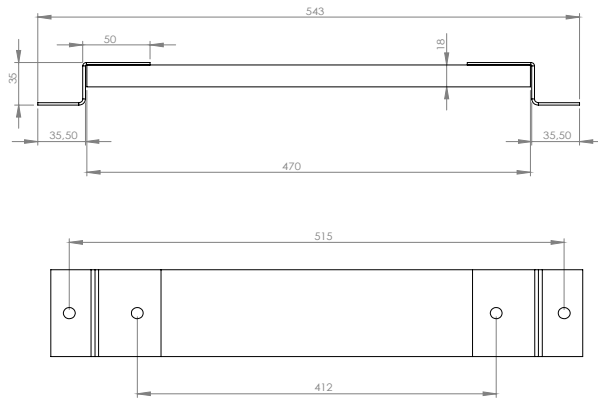

Zwickau September 2022

Datenblatt S-TR.550

**Siamp** Zusatz Traverse für S-WT-Objekt.550  
Schichtholz

Siamp GmbH  
Am Hammerwald  
08064 Zwickau